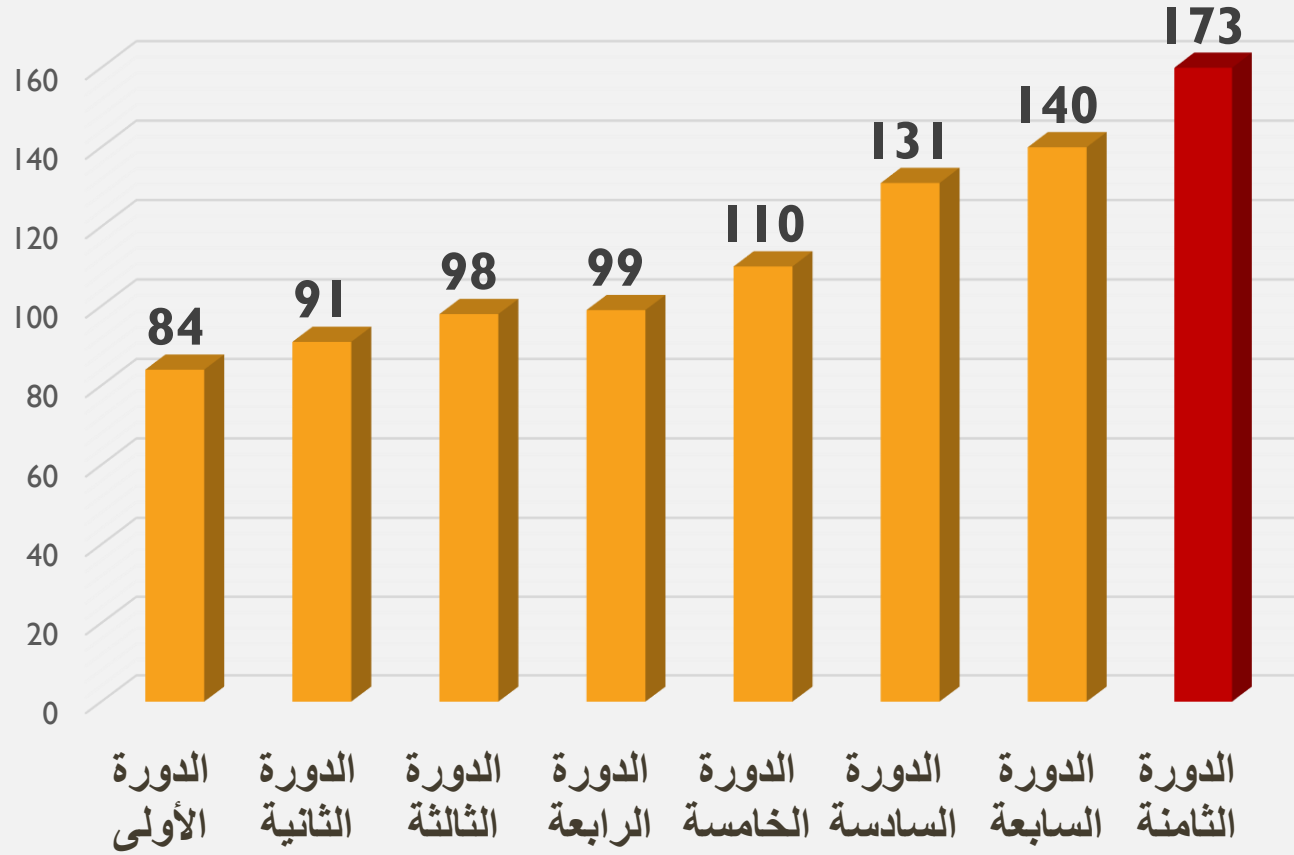

حاضرة عقلة الصقور

حاضرة ضرية

حاضرة بريدة

حاضرة الرس

حاضرة الهدنب

حاضرة البكيرية

حاضرة البدائع

حاضرة رياض الخبراء

استكملت منظومة المراصد الحضرية لمدن منطقة القصير

المؤشرات الحضرية لحاضرة بريدة

أنتج المرصد الحضري خلال هذه الدورة ١٧٣ مؤشرا حضريا غطت جميع مناحي الحياة بالمجتمع الحضري لحاضرة بريدة

٤١	مؤشرات الرؤية والتحول الوطني	
٨٢	مؤشرات عالمية (التنمية المستدامة)	
٥٠	مؤشرات الازدهار الحضري	
٣٩	مؤشرات محلية	

المؤشرات الحضرية لمدينة القصيم

انتج المرصد الحضري لمدينة القصيم بدورتها الأولى 108 مؤشرا حضريا عام 1437 هـ. وبالدورة الثانية تم انتاج 152 مؤشرا حضريا عام 1439 هـ.

16	مؤشرات الرؤية والتحول الوطني	
71	مؤشرات عالمية (التنمية المستدامة)	
15	مؤشرات الازدهار الحضري	
50	مؤشرات محلية	