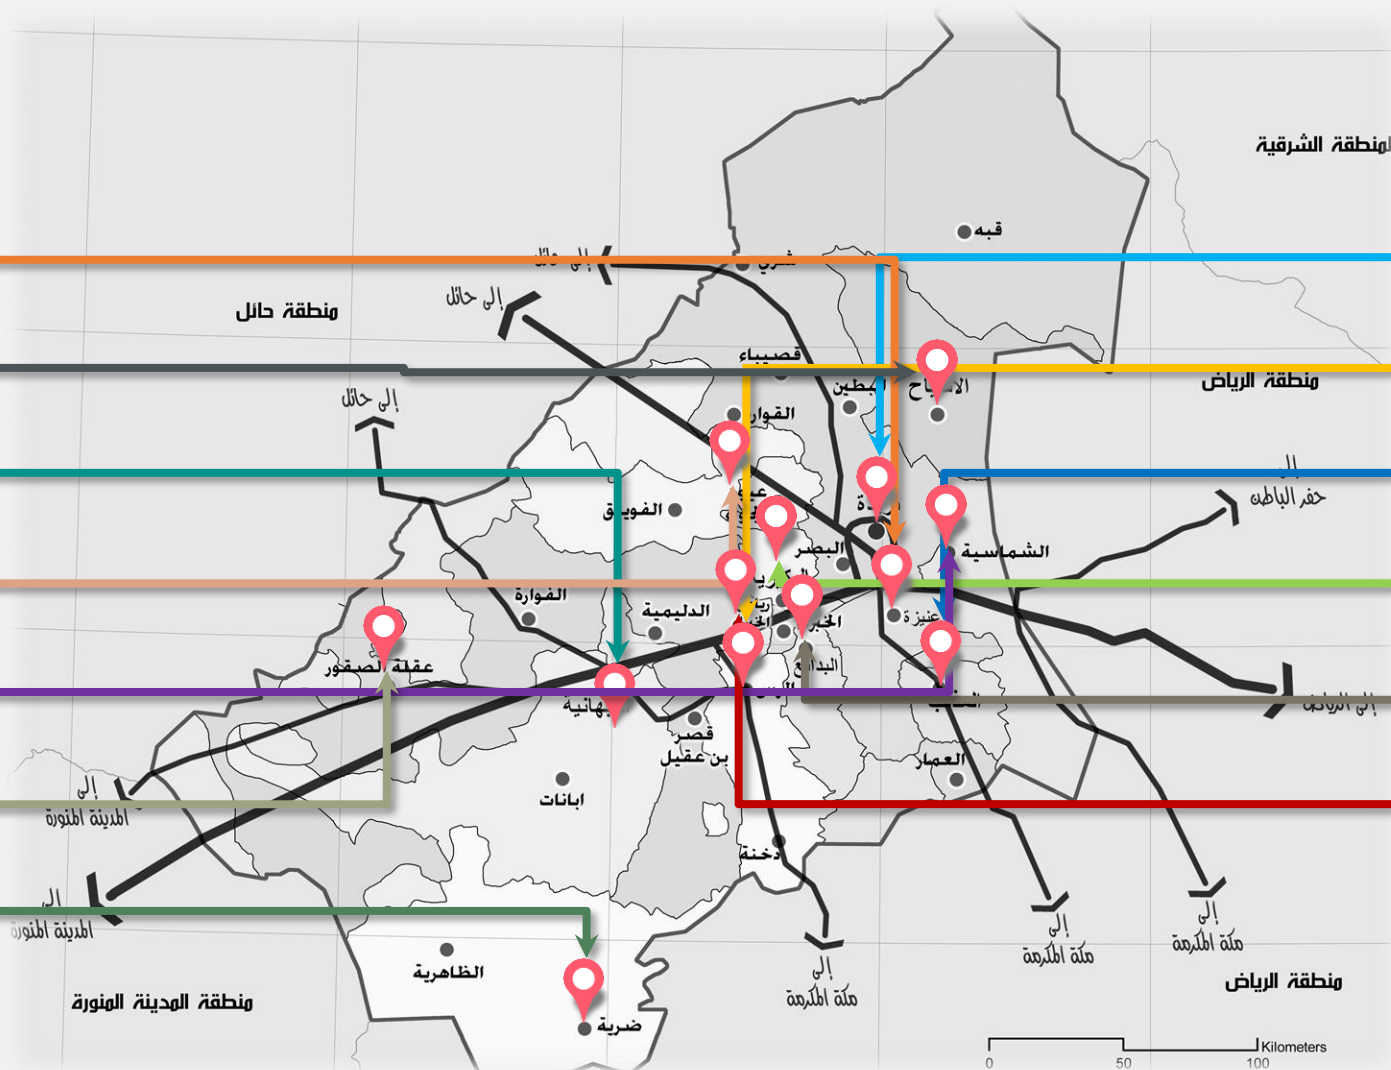

منظومة المرامد الحضرية لمنطقة القصيم

تطور منظومة المراصد الحضرية لمنطقة القصيم

تطور منظومة المراصد الحضرية لمنطقة القصير

حاضرة عنيزة

حاضرة الاسياح

حاضرة النبهانية

حاضرة عيون الجواء

حاضرة الشهاسية

حاضرة عقلة الصقور

حاضرة ضرية

حاضرة بريدة

حاضرة الرس

حاضرة الهدنب

حاضرة البكيرية

حاضرة البدائع

حاضرة رياض الخبراء

استكملت منظومة المراصد الحضرية لمدن منطقة القصير

المؤشرات الحضرية لحاضرة بريدة

أنتج المرصد الحضري خلال هذه الدورة ١٧٣ مؤشرا حضريا غطت جميع مناحي الحياة بالمجتمع الحضري لحاضرة بريدة

٤١	مؤشرات الرؤية والتحول الوطني	
٨٢	مؤشرات عالمية (التنمية المستدامة)	
٥٠	مؤشرات الازدهار الحضري	
٣٩	مؤشرات محلية	

المؤشرات الحضرية لمدينة القصيم

انتج المرصد الحضري لمدينة القصيم بدورتها الأولى 108 مؤشرا حضريا عام 1437 هـ. وبالدورة الثانية تم انتاج 152 مؤشرا حضريا عام 1439 هـ.

16	مؤشرات الرؤية والتحول الوطني	
71	مؤشرات عالمية (التنمية المستدامة)	
15	مؤشرات الازدهار الحضري	
50	مؤشرات محلية	