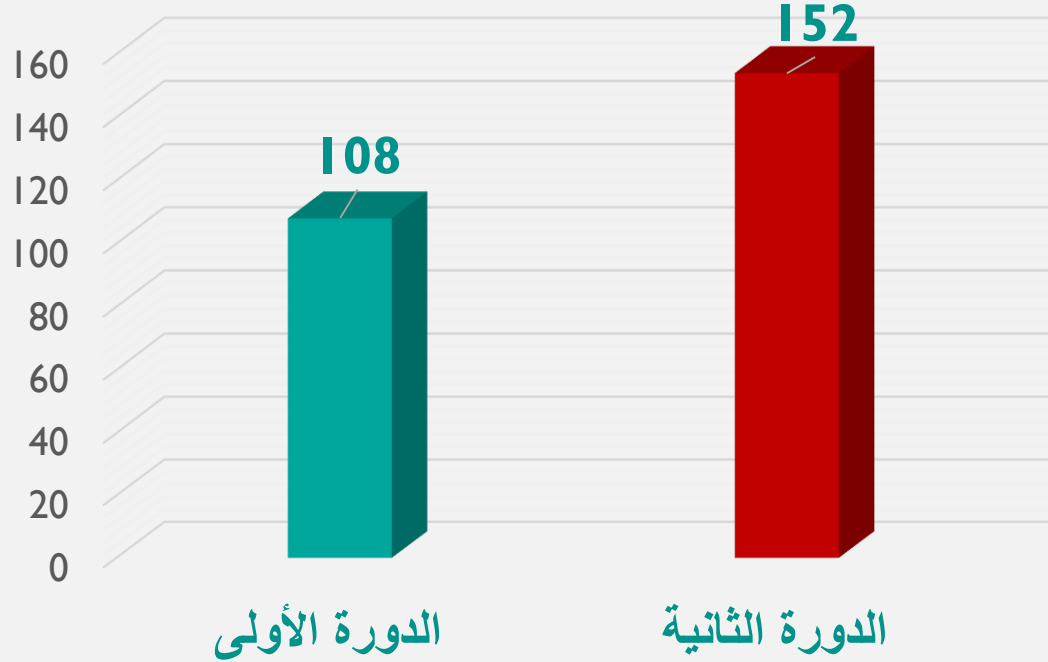

حاضرة عقلة الصقور

حاضرة ضرية

حاضرة بريدة

حاضرة الرس

حاضرة الهدنب

حاضرة البكيرية

حاضرة البدائع

حاضرة رياض الخبراء

استكملت منظومة المراصد الحضرية لمدن منطقة القصير

المؤشرات الحضرية لحاضرة بريدة

أنتج المرصد الحضري خلال هذه الدورة ١٧٣ مؤشرا حضريا غطت جميع مناحي الحياة بالمجتمع الحضري لحاضرة بريدة

٤١	مؤشرات الرؤية والتحول الوطني	
٨٢	مؤشرات عالمية (التنمية المستدامة)	
٥٠	مؤشرات الازدهار الحضري	
٣٩	مؤشرات محلية	

المؤشرات الحضرية لمدينة القصيم

انتج المرصد الحضري لمدينة القصيم بدورتها الأولى 108 مؤشرا حضريا عام 1437 هـ. وبالدورة الثانية تم انتاج 152 مؤشرا حضريا عام 1439 هـ.

16	مؤشرات الرؤية والتحول الوطني	
71	مؤشرات عالمية (التنمية المستدامة)	
15	مؤشرات الازدهار الحضري	
50	مؤشرات محلية	